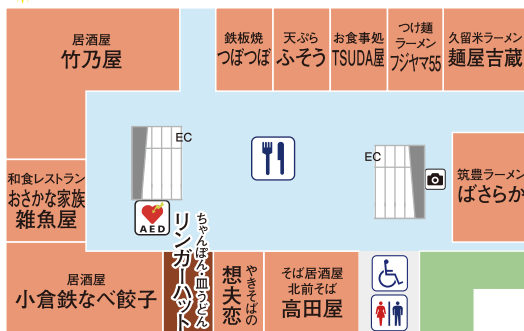

新幹線ホーム

博多・鹿児島方面 ←

新大阪・東京方面 →

新幹線 小倉駅3F

※1Fにもコインロッカーがあります。

小倉エキナカひまわりプラザ2F

小倉エキナカ
ひまわりプラザ

新幹線 小倉駅1F

※1Fには、小倉駅前郵便局、スポーツクラブルネサンス小倉があります。

EC エスカレーター

階段

エレベーター

きっぷうりば

精算所

駅事務室

電話

コインロッカー

喫煙室

お手洗い

身障者用設備

授乳室

待合室

ATM ATM

忘れ物預かり所

AED (自動体外式除細動器)

CVS コンビニ

お土産

食事・カフェ

駅弁

本屋