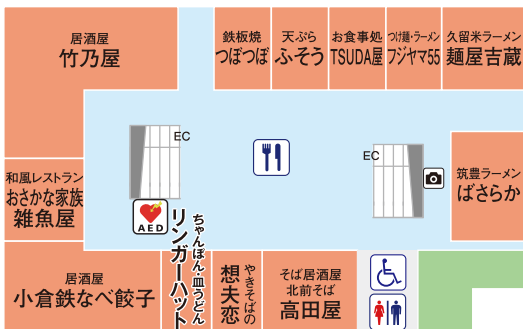

■新幹線ホーム

■新幹線 小倉駅3F

※1Fにもコインロッカーがあります。

☀ 小倉エキナカひまわりプラザ 3F

☀ 小倉エキナカひまわりプラザ 2F

☀ 小倉エキナカ ひまわりプラザ

※1Fには、郵便局、フィットネスクラブ・ネサンスがあります。

- EC エスカレーター
- 階段
- エレベーター
- きっぷうりば
- 精算所
- 駅事務室
- 電話
- コインロッカー
- 喫煙室
- お手洗い
- 身障者用設備
- 授乳室
- 待合室
- ATM
- 忘れ物預かり所
- AED (自動体外式除細動器)
- CVS コンビニ
- お土産
- 食事・カフェ
- 駅弁
- 本屋

■新幹線 小倉駅1F