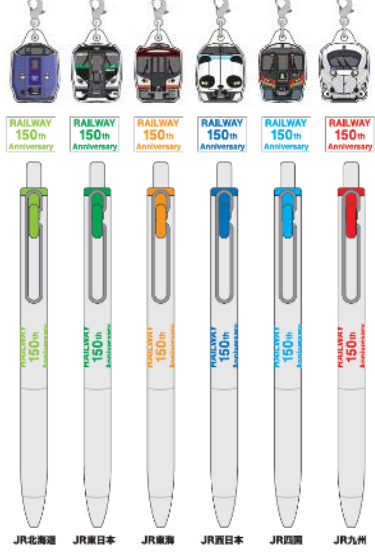

JR6社の車両が1つの商品に集まるのは今回が初！鉄道開業からの150年を彩ったJR6社の各車両が集結します。

全10種+シークレット1種で、鉄道コレクションとして初めて製品化される車両がシークレットを含めて5種類入っています。

※JR北海道エリアでの取扱いはございません

**日本縦断 鉄シールウエハース**  
単品:216円(税込)  
BOX:6,480円(税込)

10月4日  
発売

表面にはJR6社の代表的な車両イラスト、裏面には各車両の解説が書かれた「鉄シール」！6社×各5車両の全30種がランダムに封入されています。1BOX購入でコンプリートできます。イラストは全種描き下ろし！さらに背景はメタルとホログラムの2種仕様です。

※シールサイズ:縦48mm×横48mm

※画像、イラストは全てイメージです

※JR北海道商品化許諾済、JR東日本商品化許諾済、JR東海承認済、JR西日本商品化許諾済、JR四国承認済、JR九州承認済、アドベンチャーワールド商品化許諾済