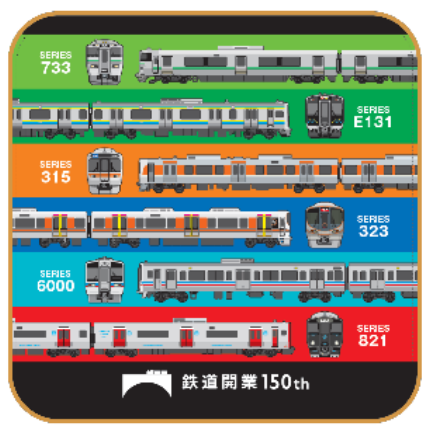

タオルハンカチ (最新通勤列車) 660円(税込)

10月4日
発売

JR6社で活躍している最新の通勤車両をデザインしたタオルハンカチです。
※サイズ:縦240mm×横240mm
※素材:表/ポリエステル100%、裏/綿100%